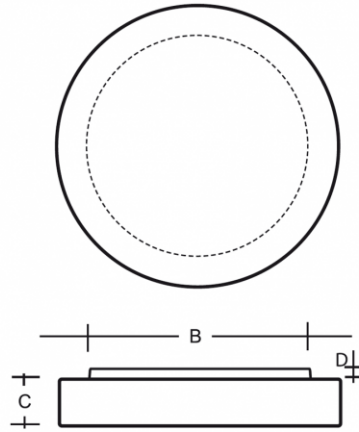

ZERO S24.K12.Z280

Typ: stropní a nástěnné svítidlo

Stínítko: bílé ručně fukané trojvrstvé sklo opál mat

Těleso svítidla: ocelový plech bíle lakovaný výška 20 mm

W	K	Světelný tok modulu lm	Světelný tok svítidla lm	A (mm)	B (mm)	C (mm)	D (mm)	Hmotnost (g)
9,8	4000	1643	1120	280	240	70	20	2200

Světelný tok svítidla: 1120 lm

A: 280 mm

B: 240 mm

C: 70 mm

D: 20 mm

Hmotnost: 2200 g

Lucis S24.K12.Z280 ZERO LED / LDC (Polar)

Luminaire: Lucis S24.K12.Z280 ZERO LED
Lamps: 1 x LED 200/140-840 G3